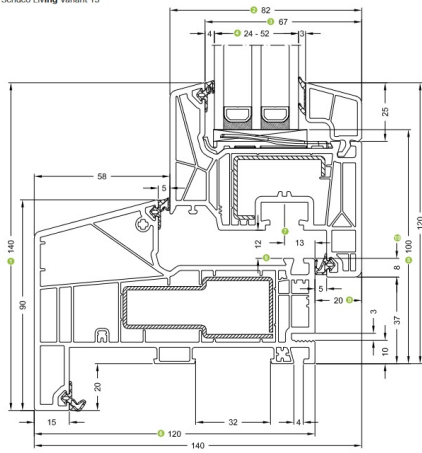

Schüco Living Variant 15°

Kader contour met 15°