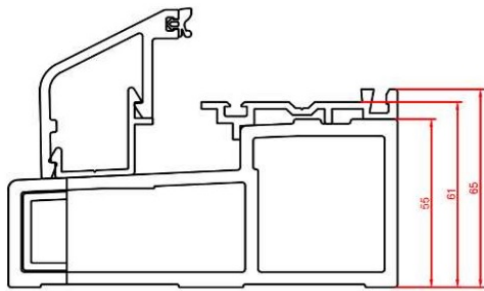

Afbeelding 7: Glasplaatsing