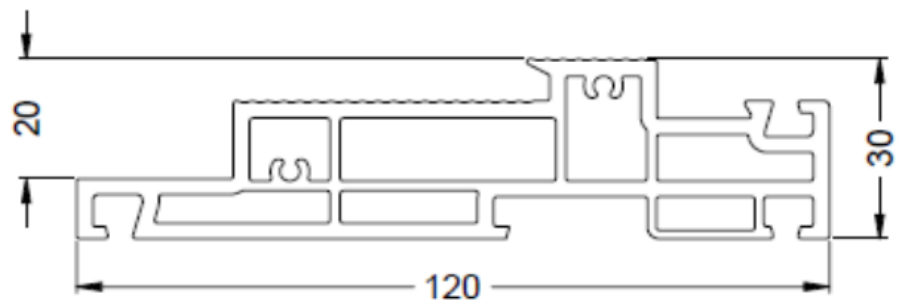

Slanke profielen voor een maximale
 lichtinval en veel zonnewarmte

Afbeelding 7: Glasplaatsing

Afbeelding 8: Dubbele dichting

Afbeelding 2: Dorpel inclusief neut, afdichting
 en paspennen

Türschwelle 120/20 Variant ■ Variant door thres
25278200 6,0 m ■ 6.0 m schwarz ■ Black