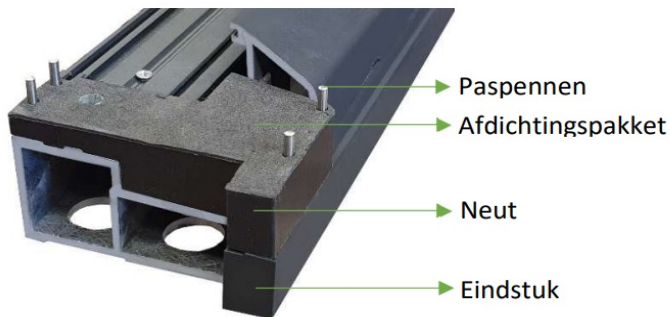

Afbeelding 2: Dorpel inclusief neut, afdichting
en paspennen