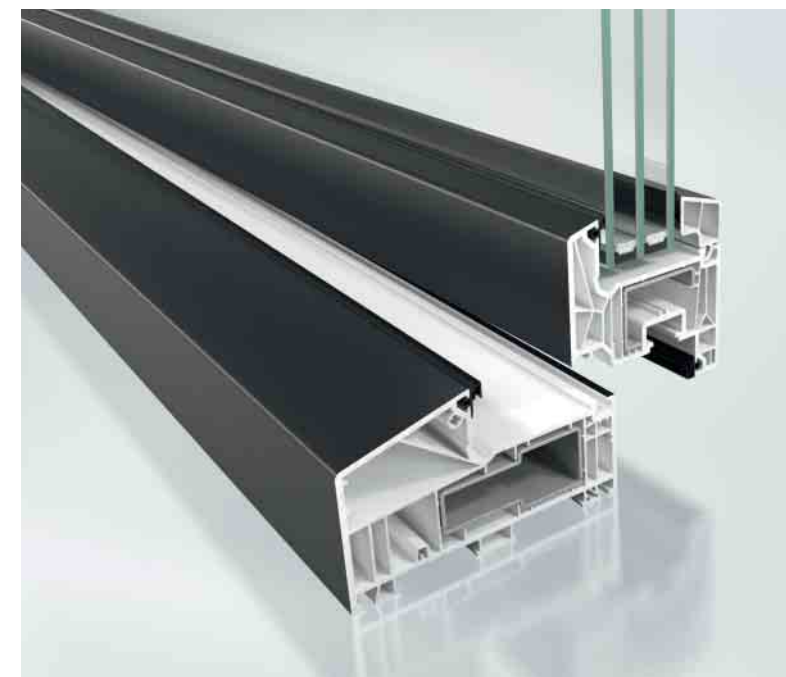

Schüco LivIng Variant – Vormgeving naar uw persoonlijke smaak

Individualiteit die zichtbaar is vanaf de eerste blik: Schüco LivIng Variant ramen combineren functionaliteit met een tijdloos design. Het harmonieuze samengaan van verschillende vrij te kiezen vormen en kleuren geeft ieder huis zijn eigen stijl.

Ontdek ook een van onze nieuwe kleuren: metallic zwart!

Briljante metallic kleuren

Het kleurspel is natuurlijk in grote mate bepalend voor het karakter van een huis. Ramen van Schüco LivIng Variant leggen geen grenzen op aan uw persoonlijke expressie. De exclusieve oppervlaktetechnologie Schüco AutomotiveFinish hult uw ramen en deuren in glanzende metallic tinten, zoals bekend uit de auto-industrie.