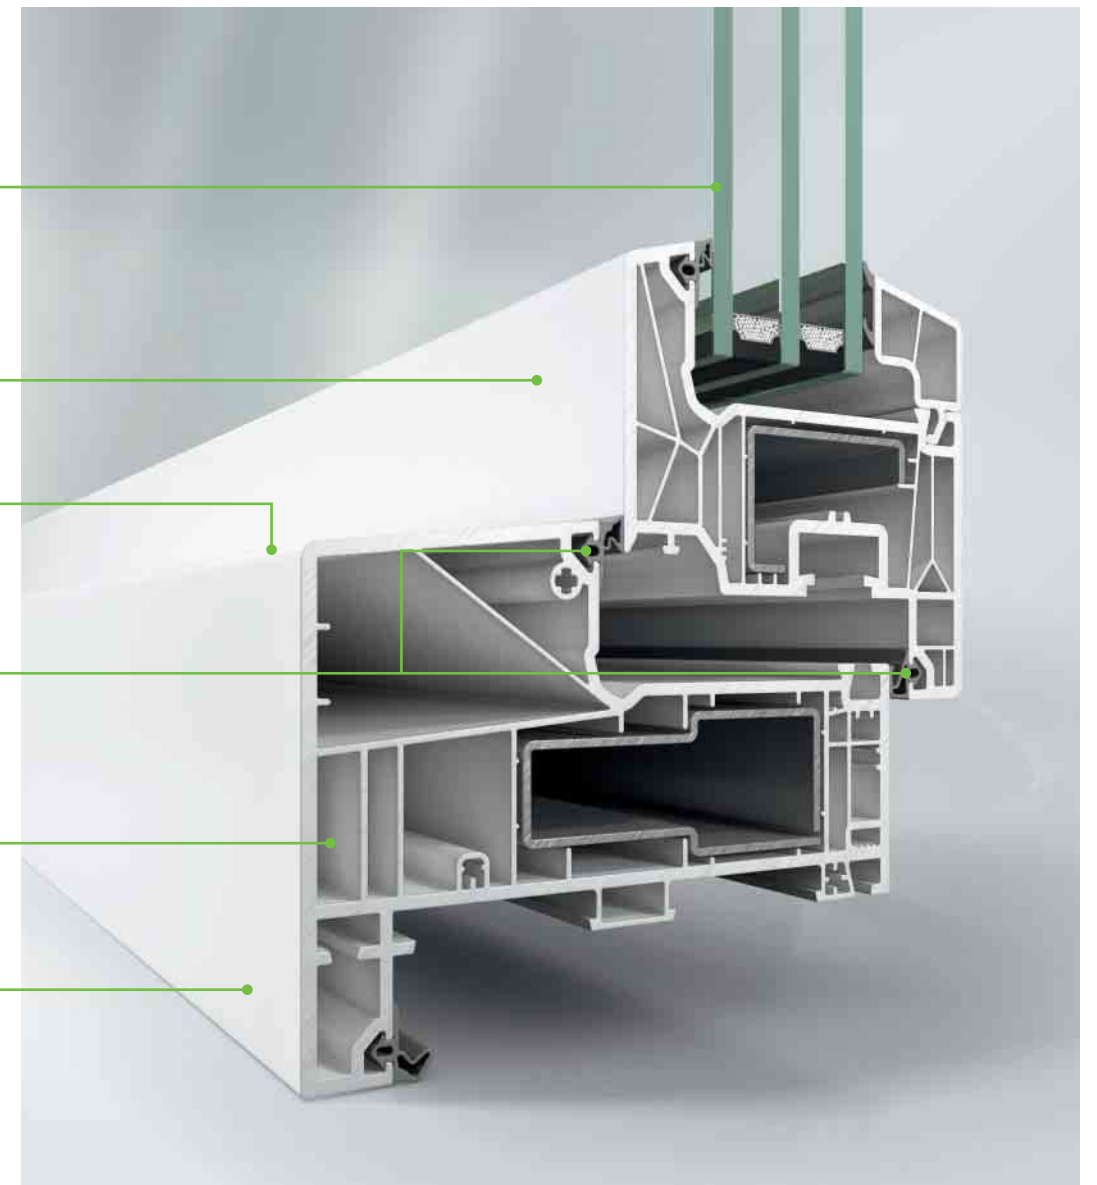

Schüco LivIng Variant 6°