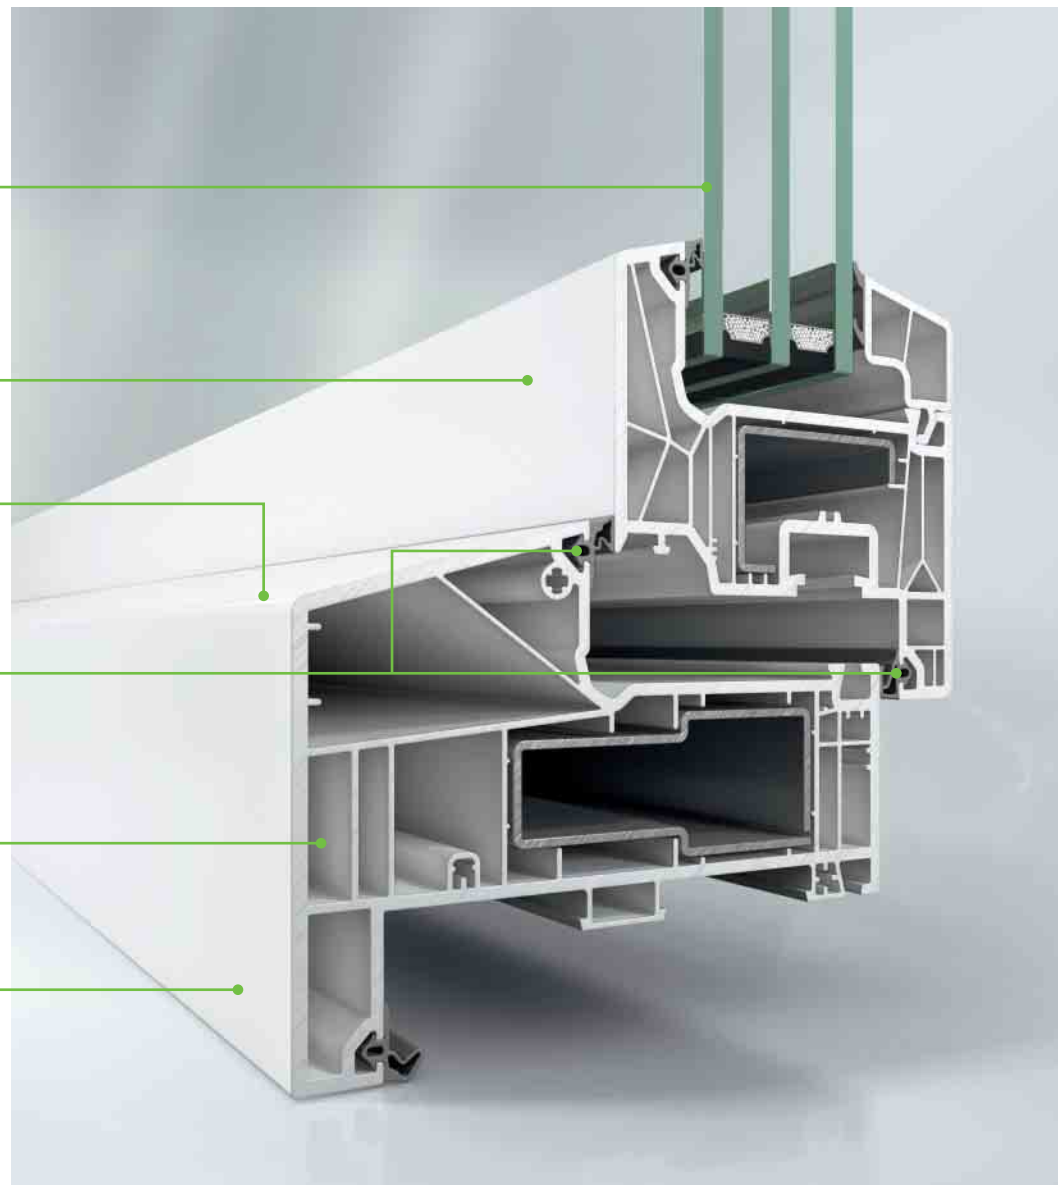

Schüco LivIng Variant 15°

Beglazing volgens uw persoonlijke wensen: isolerend en functioneel glas met een dikte van 16 mm tot 54 mm

De vorm van de Classic-vleugel, met zijn strakke en tijdloze lijnen, beantwoordt aan de eisen van moderne architectuur

Kader contour met 6°

Twee dichtingsniveaus bieden optimale bescherming tegen wind, regen en geluid

6-kamerige profielsystemen met uitstekende isolatie-eigenschappen voor U_f-waarden van max. 1,0 W/(m²K)

Slanke profielen voor een maximale lichtinval en veel zonnewarmte