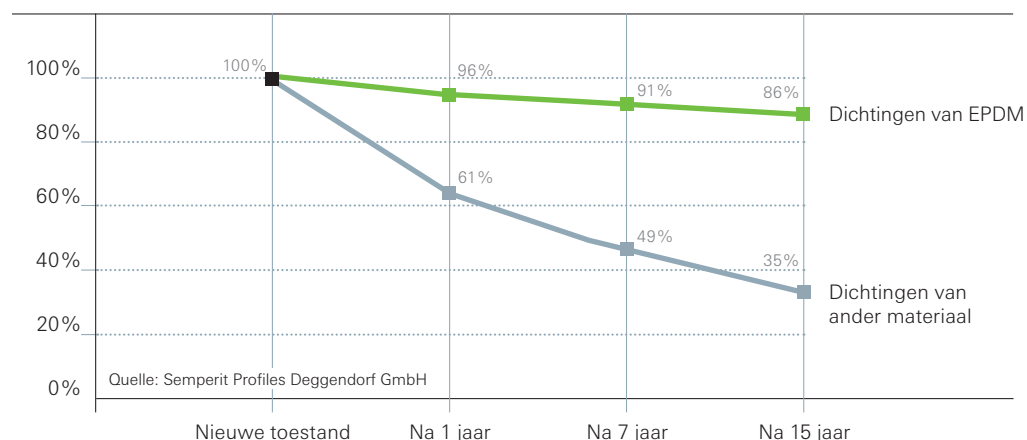

*Gedrag van een afdichting bij herhaald samendrukken, bijvoorbeeld openen en sluiten van het raam. De optimale afdichting neemt telkens weer haar oorspronkelijke vorm aan. Alleen dan is langdurig een hoge dichtende werking gegarandeerd.